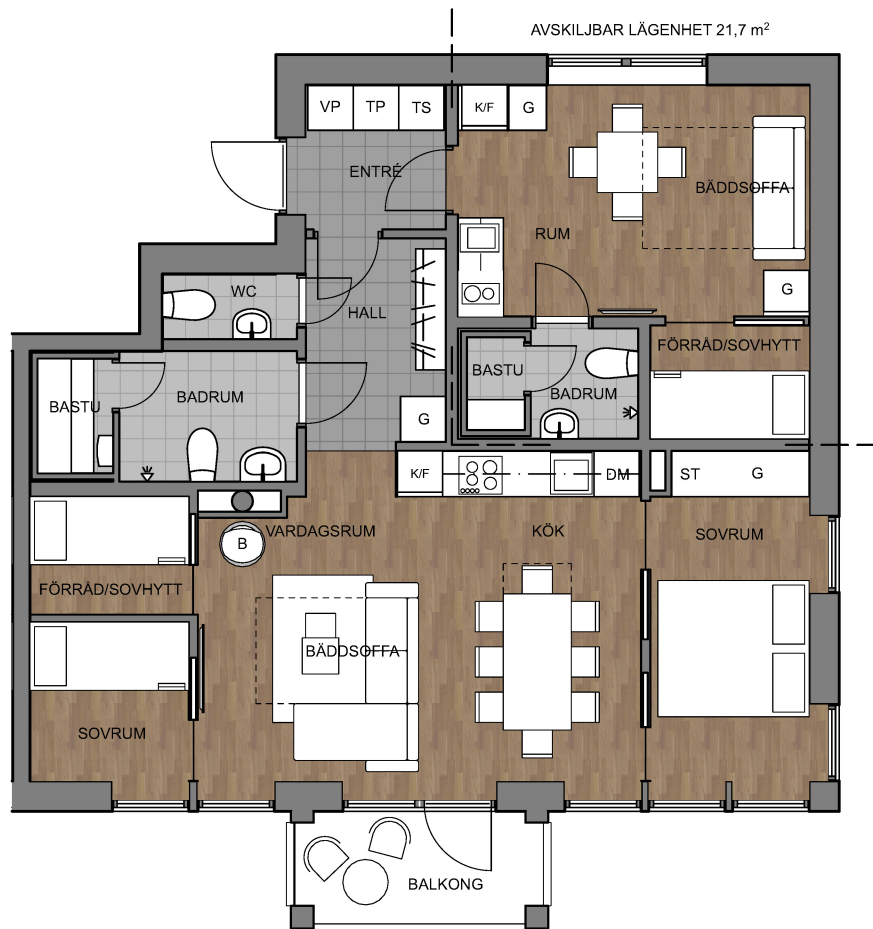

# Jupiter Lodge

Lägenhet 4

4 RoK - 83,5 kvm, plan 1

Tillhörande skidförråd  
i anslutning till trapphus.

## Teckenförklaring

G	Garderob
ST	Städskap
K/F	Kombinerad kyl / frysskåp
DM	Diskmaskin
TP	Tvättmaskin och Torktumlare
TS	Torkskåp
B	Braskamin
VP	Värmepump

Planritning visar exempel på möblering.