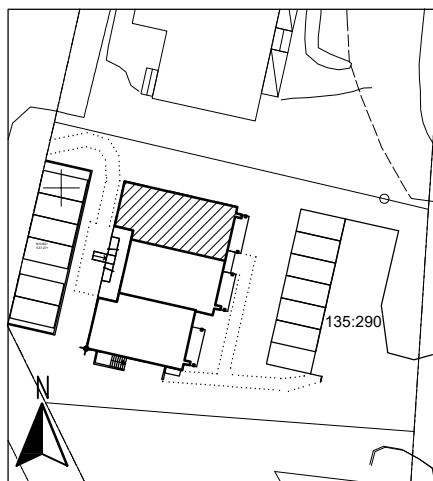

BOFAKTABLAD
 BRF VILDEVISTE
 LGH 2-3
 STORLEK: 4 ROK, 66 M2
 LOFT, 13 M2

plan 2

loft

loft

plan 2

plan 1

plan 0

Rumshöjd: ca 2,3-2,4 m
 Rumshöjd bastu: ca 2,2 m