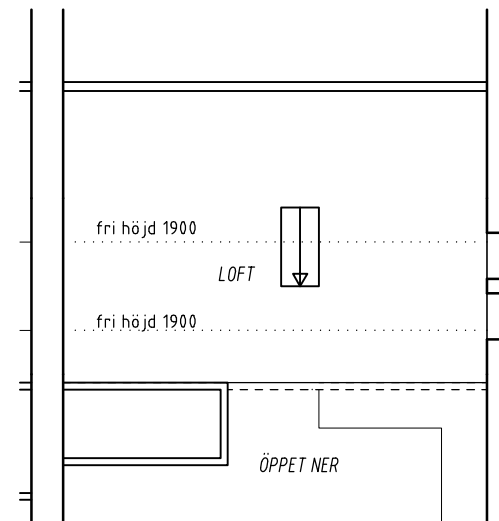

BOFAKTABLAD
 BRF VILDEVISTE
 LGH 2-3
 STORLEK: 4 ROK, 66 M2
 LOFT, 13 M2

plan 2

loft

loft

plan 2

plan 1

plan 0

Rumshöjd: ca 2,3-2,4 m
 Rumshöjd bastu: ca 2,2 m