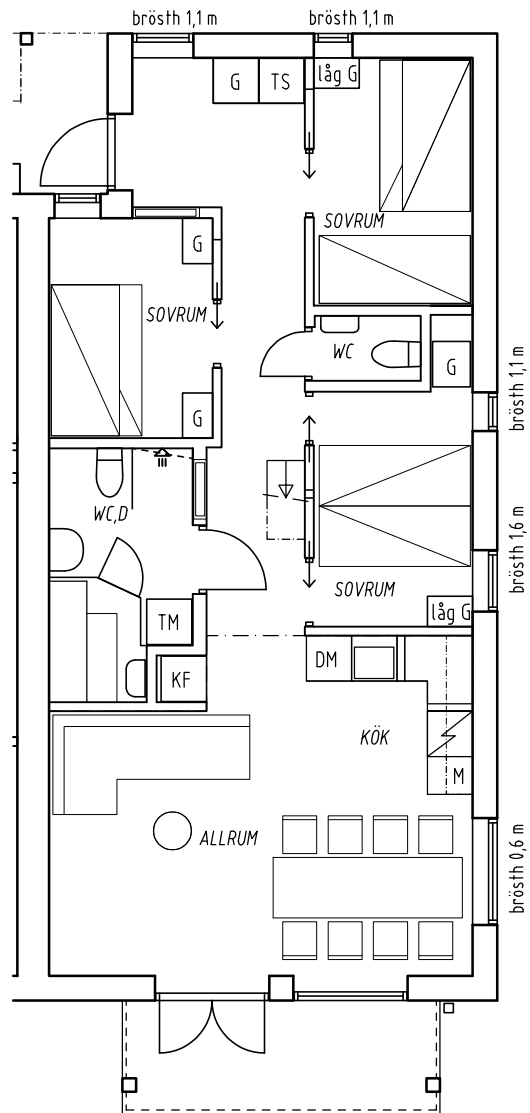

BOFAKTABLAD
 BRF VILDEVISTE
 LGH 2-3
 STORLEK: 4 ROK, 66 M2
 LOFT, 13 M2

plan 2

loft

loft

plan 2

plan 1

plan 0

Rumshöjd: ca 2,3-2,4 m
 Rumshöjd bastu: ca 2,2 m

TM tvättmaskin	KF kylfrys	D dusch
G garderob	M micro	SF skidförråd
TS torkskåp	DM diskmaskin	