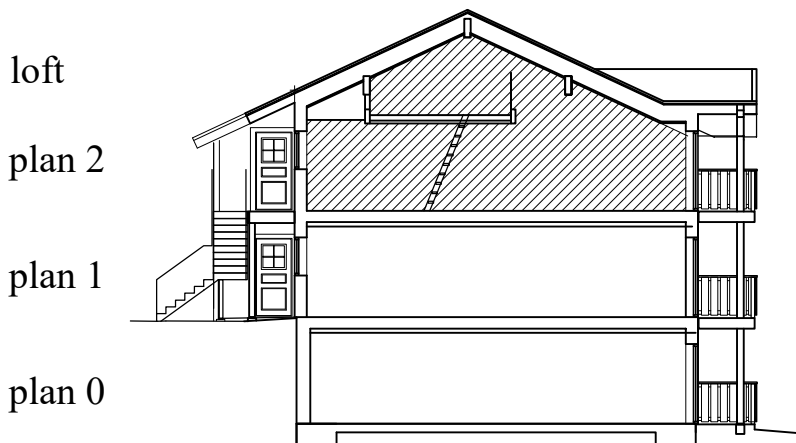

BOFAKTABLAD
 BRF VILDEVISTE
 LGH 2-3
 STORLEK: 4 ROK, 66 M2
 LOFT, 13 M2

plan 2

loft

loft

plan 2

plan 1

plan 0

Rumshöjd: ca 2,3-2,4 m
 Rumshöjd bastu: ca 2,2 m