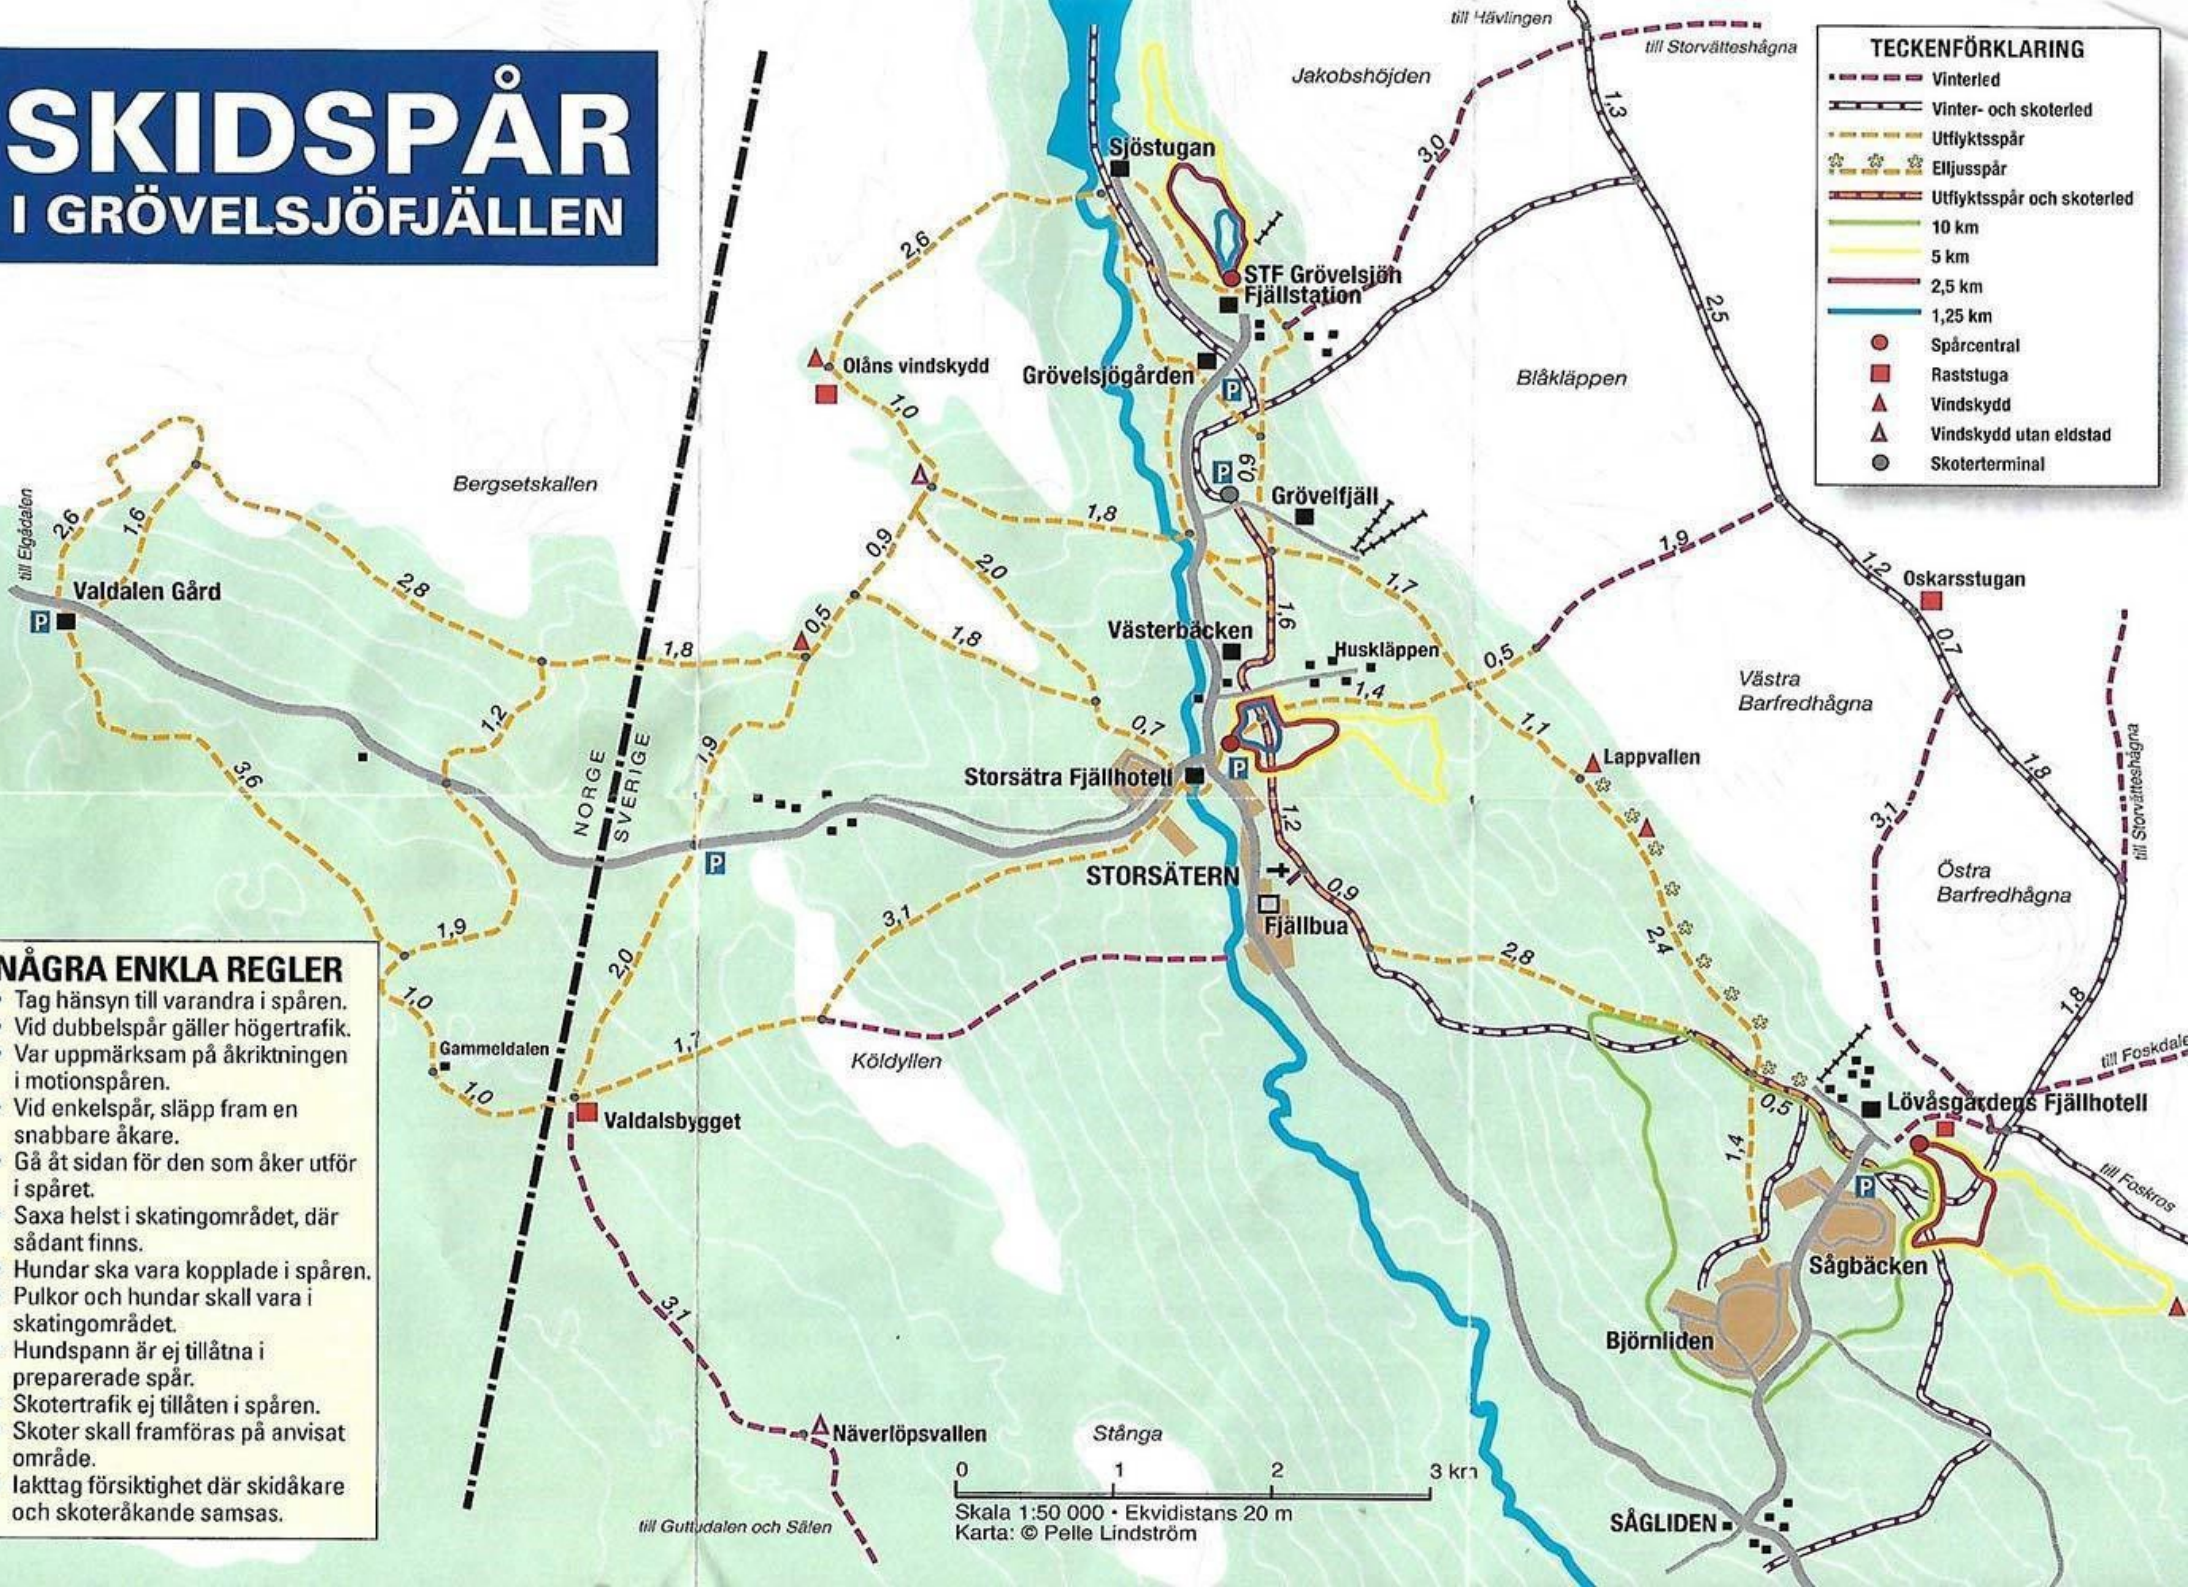

# SKIDSPÅR I GRÖVELSJÖFJÄLLEN

**TECKENFÖRKLARING**

	Vinterled
	Vinter- och skoterled
	Utflyktsspår
	Elljusspår
	Utflyktsspår och skoterled
	10 km
	5 km
	2,5 km
	1,25 km
	Spårcentral
	Raststuga
	Vindskydd
	Vindskydd utan eldstad
	Skoterterminal

- NÅGRA ENKLA REGLER**
- Tag hänsyn till varandra i spåren.
  - Vid dubbelspår gäller högertrafik.
  - Var uppmärksam på åkriktningen i motionspåren.
  - Vid enkelspår, släpp fram en snabbare åkare.
  - Gå åt sidan för den som åker utför i spåret.
  - Saxa helst i skatingområdet, där sådant finns.
  - Hundar ska vara kopplade i spåren.
  - Pulkor och hundar skall vara i skatingområdet.
  - Hundspann är ej tillåtna i preparerade spår.
  - Skotertrafik ej tillåten i spåren.
  - Skoter skall framföras på anvisat område.
  - Iakttag försiktighet där skidåkare och skoteråkande samsas.

0 1 2 3 km  
Skala 1:50 000 • Ekvidians 20 m  
Karta: © Pelle Lindström